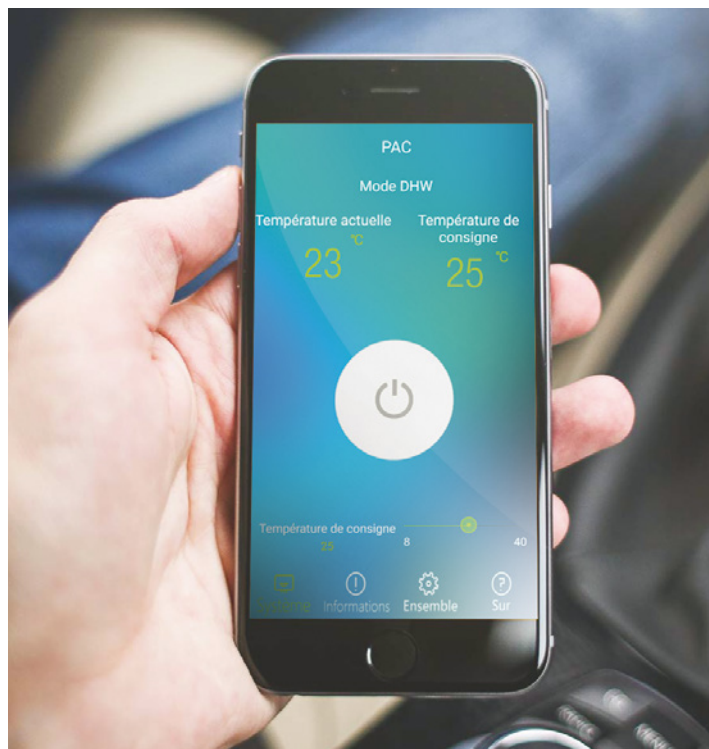

### Une appli qui vous change la vie

Avec l'appli téléchargeable depuis Apple Store ou Google Play, vous pilotez votre PAC d'un seul doigt. Température de consigne, mode de chauffage, toutes les fonctions du panneau de contrôle sont présentes sur cette appli simple et intuitive.

### Depuis votre smartphone, du bout du monde

Une simple connexion internet depuis votre smartphone ou votre tablette suffit pour prendre les commandes de votre pompe à chaleur. Vous pouvez anticiper votre retour à la maison et profiter d'un bain à température dès votre arrivée.

### Installation et configuration simple

Branché sur le boîtier de commande de votre pompe à chaleur, le boîtier Wifi se connecte à votre réseau Wifi Internet en quelques minutes. Il vous suffit maintenant d'une connexion internet sur votre smartphone pour piloter votre pompe à chaleur, même depuis l'autre bout du monde. Votre boîtier est étanche et aimanté pour le disposer simplement sur votre pompe à chaleur.

### Retour d'information en temps réel

Plus qu'un simple boîtier de commande déporté, vous retrouvez également dans l'application la température du bassin, le mode de chauffage sélectionné, le débit de votre installation. L'appli vous alerte également en cas de problème sur votre installation.