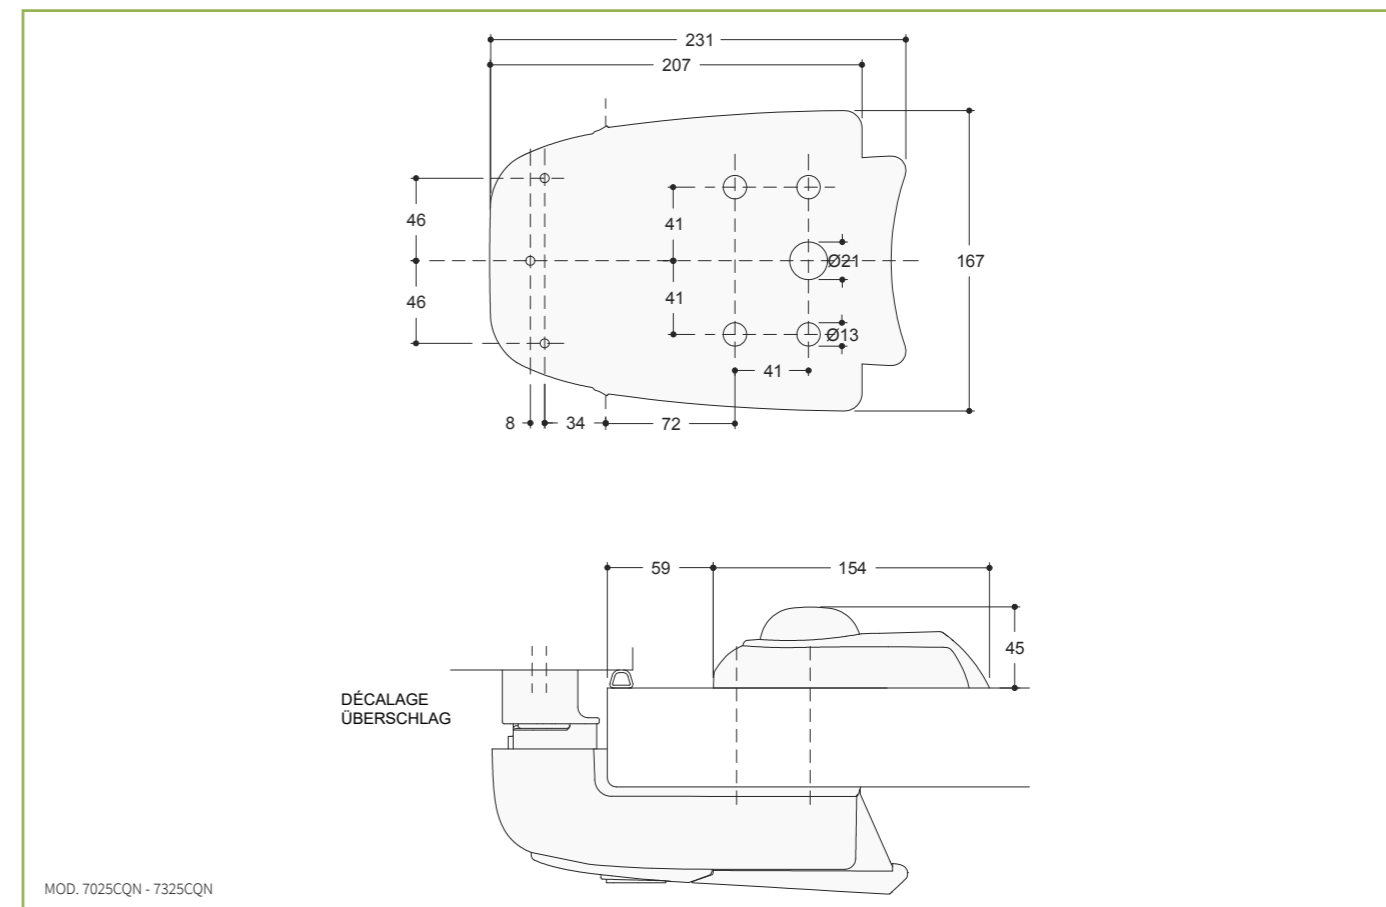

FERMETURES SÉRIE 7000 VERSCHLÜSSE SERIE 7000

POUR PORTES SEMI-ENCASTRÉES ET EN SURÉPAISSEUR

Fermetures en matière composite à très résistant aux basses températures et à la corrosion

- Aucun encombrement du passage libre de la porte
- Borelet breveté
- Cylindre à profil européen (passe-partout sur demande)
- Dispositif intérieur d'ouverture avec décoller par poussée
- Mécanisme de fonctionnement à l'extérieur de la chambre
- Gâche automatique
- Bouton-poussoir intérieur d'ouverture phosphorescent
- Version antimicrobienne avec technologie I-on® sur demande
- Conforme aux exigences de la norme EN 179

FÜR FALZTÜREN UND HALBAUFLIEGENDE TÜREN

Verschlüsse aus Verbundwerkstoff mit hochgradiger Kälte- und Korrosionsbeständigkeit

- Keine Einschränkung des lichten Durchgangsmaßes
- Patentierte umlaufende Dichtung
- Europäischer Profilzylinder (Universalschlüssel auf Anfrage)
- Innenöffner mit Druckentriegelung
- Betriebsmechanismus außerhalb der Kühlzelle
- Automatischer Verschluss
- Leuchtender Entriegelungsknopf innen
- Antibakterielle Ausführung mit I-on®-Technologie auf Anfrage
- Entspricht den Anforderungen der Norm EN 179

CARACTÉRISTIQUES TECHNIQUES

- Décalages : de 27 à 162 mm (borelet compris)
- Épaisseur de la porte : de 50 à 150 mm
- Réglages : horizontal +/- 4 mm en profondeur 15 mm
- Couleurs standard : fermeture extérieure - corps gris RAL 7012, poignée - gris RAL 7004, butée - gris RAL 7012

TECHNISCHE DATEN

- Übersläge: von 27 bis 162 mm (mit Dichtung)
- Türstärke: von 50 bis 150 mm
- Verstellung: horizontal +/-4 mm, mit einer Tiefe von 15 mm
- Standardfarben - Außenverschluss: Körper/grau RAL 7012 - Handgriff/grau RAL 7004, Kloben - grau RAL 7012